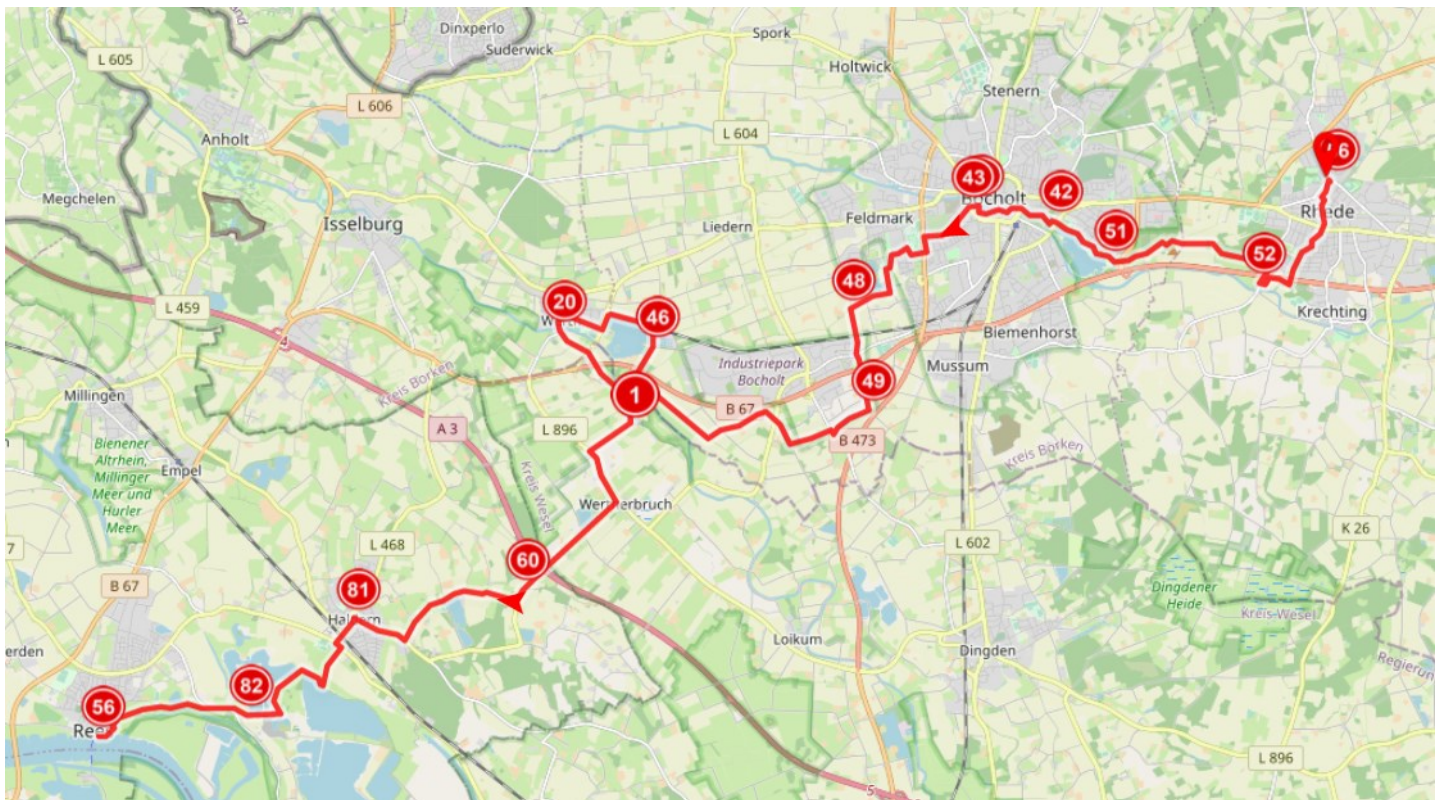

# *An den Rhein nach Rees*

## *37,6 KM nur Hinweg*

# An den Rhein nach Rees 37,6 KM nur Hinweg